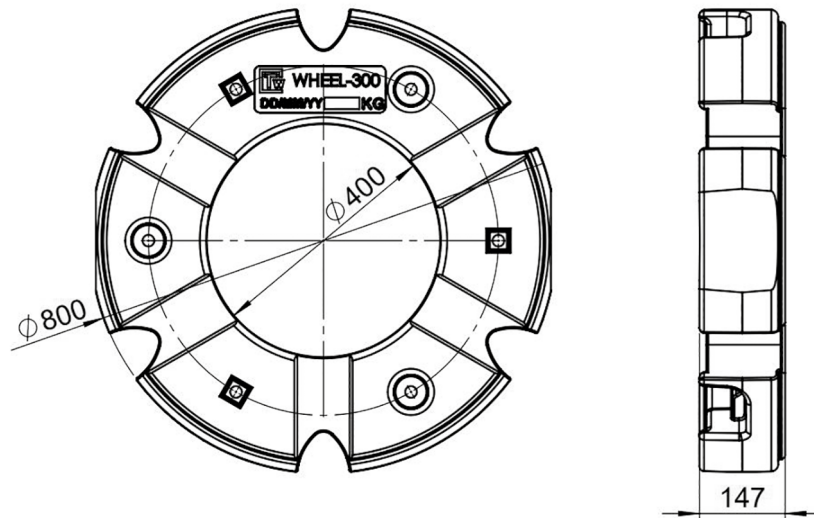

ÜBERSICHT TW-WHEEL

TW-WHEEL 300 kg