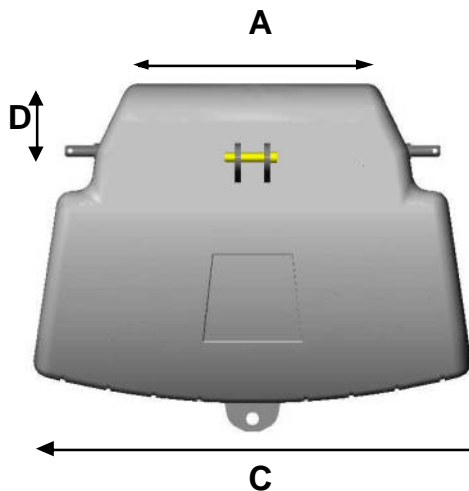

400 KG / 650 KG

**900 KG / 1100 KG
/ 1500 KG**

**Ballastweight N.G.
400- 1500 Kg**

Modell NG	A	B	C	D	E	F	G	H	I	J	K
NG 400kg	600 mm	530 mm	880 mm	100 mm	470 mm	270 mm	200 mm	90 mm	360 mm	245 mm	130 mm
NG 650kg	560 mm	600 mm	870 mm	110 mm	600 mm	320 mm	265 mm	90 mm	460 mm	245 mm	130 mm
NG 900kg	560 mm	750 mm	1000 mm	110 mm	640 mm	335 mm	270 mm	90 mm	460 mm	275 mm	135 mm
NG 1100kg	600 mm	800 mm	1100 mm	110 mm	680 mm	350 mm	300 mm	90 mm	470 mm	275 mm	135 mm
NG 1500kg	600 mm	970 mm	1180 mm	110 mm	750 mm	390 mm	330 mm	90 mm	530 mm	275 mm	135 mm