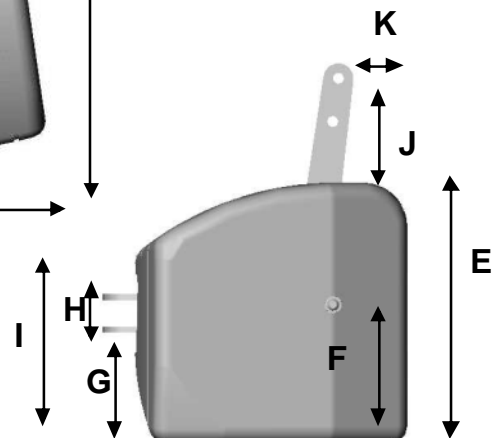

400 KG / 650 KG

**900 KG / 1100 KG
/ 1500 KG**

**Ballastweight N.G.
400- 1500 Kg**

Modell NG	A	B	C	D	E	F	G	H	I	J	K
NG 400kg	600 mm	530 mm	880 mm	100 mm	470 mm	270 mm	200 mm	90 mm	360 mm	245 mm	130 mm
NG 650kg	560 mm	600 mm	870 mm	110 mm	600 mm	320 mm	265 mm	90 mm	460 mm	245 mm	130 mm
NG 900kg	560 mm	750 mm	1000 mm	110 mm	640 mm	335 mm	270 mm	90 mm	460 mm	275 mm	135 mm
NG 1100kg	600 mm	800 mm	1100 mm	110 mm	680 mm	350 mm	300 mm	90 mm	470 mm	275 mm	135 mm
NG 1500kg	600 mm	970 mm	1180 mm	110 mm	750 mm	390 mm	330 mm	90 mm	530 mm	275 mm	135 mm