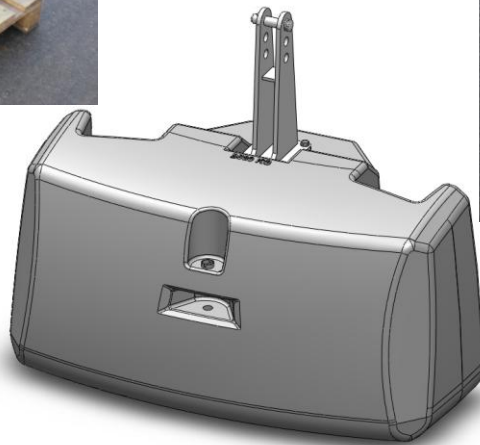

Frans Pateer BV
 Wilhelminastraat 62
 4564 AG Sint Jansteen
 Nederland
 [T] 0031 (0)114 31 54 53
 [F] 0031 (0)114 31 01 04
 [E] info@pateer.com
 [W] www.pateer.com

Frans Pateer BV

FP-PAC 600-2500 KG

Modell FP-PAC	A	B	C	D	E	F	G	H
600kg	760 mm	490 mm	380 mm	500 mm	330 mm	500 mm	860 mm	220 mm
800kg	760 mm	640 mm	430 mm	500 mm	300 mm	500 mm	780 mm	220 mm
900kg	770 mm	665 mm	315 mm	565 mm	335 mm	480 mm	840 mm	275 mm
1000kg	890 mm	785 mm	380 mm	600 mm	345 mm	510 mm	780 mm	265 mm
1250kg	890 mm	785 mm	380 mm	600 mm	345 mm	510 mm	780 mm	265 mm
1400kg	1150 mm	800 mm	380 mm	650 mm	345 mm	580 mm	930 mm	280 mm

Modell FP-PAC	A	B	C	D	E	F	G	H
1600kg	1150 mm	800m m	380 mm	650 mm	345 mm	580 mm	930 mm	280 mm
1800kg	1200 mm	900 mm	380 mm	695 mm	345 mm	620 mm	960 mm	285 mm
2000kg	1200 mm	900 mm	380 mm	695 mm	345 mm	620 mm	960 mm	285 mm
2200kg	1540 mm	875 mm	380 mm	760 mm	375 mm	690 mm	1180 mm	285 mm
2500kg	1540 mm	875 mm	380 mm	760 mm	375 mm	690 mm	1180 mm	285 mm