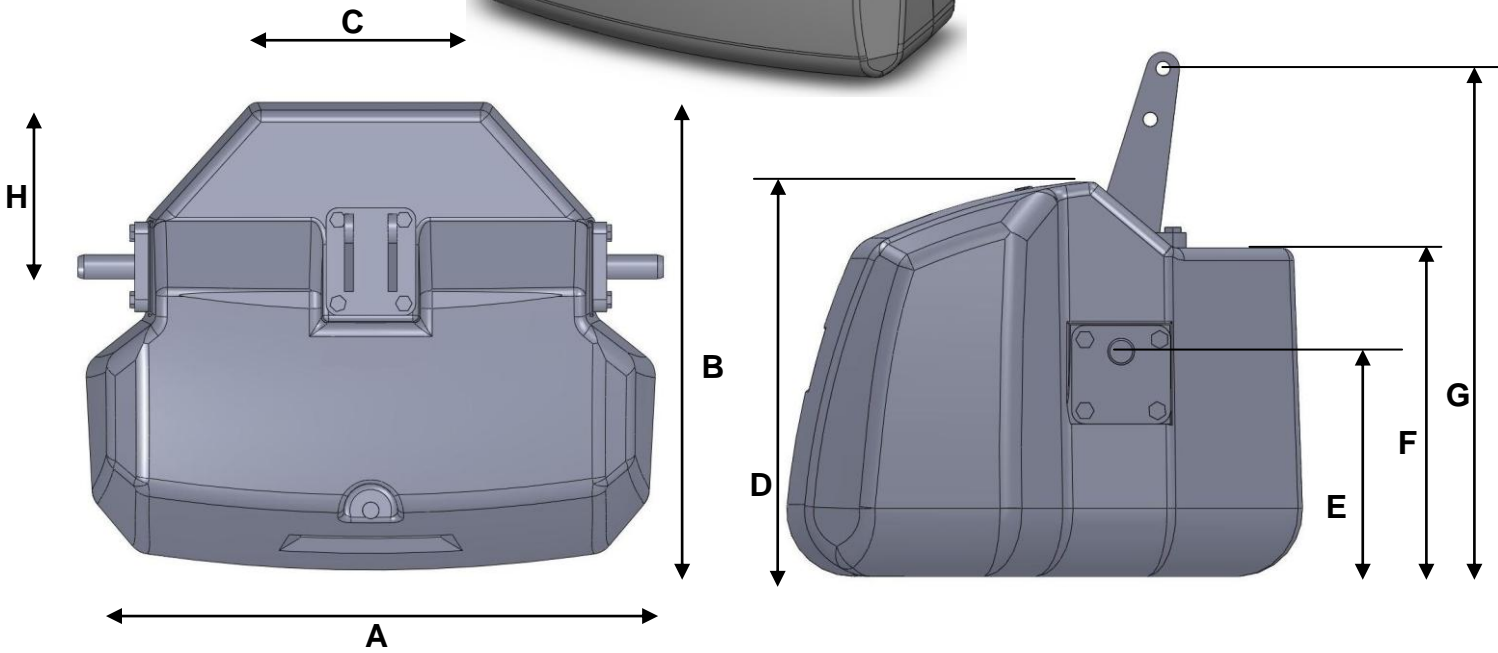

Frans Pateer BV
 Wilhelminastraat 62
 4564 AG Sint Jansteen
 Nederland
 [T] 0031 (0)114 31 54 53
 [F] 0031 (0)114 31 01 04
 [E] info@pateer.com
 [W] www.pateer.com

Frans Pateer BV

FP-PAC 600-2500 KG

Modell FP-PAC	A	B	C	D	E	F	G	H
600kg	760 mm	490 mm	380 mm	500 mm	330 mm	500 mm	860 mm	220 mm
800kg	760 mm	640 mm	430 mm	500 mm	300 mm	500 mm	780 mm	220 mm
900kg	770 mm	665 mm	315 mm	565 mm	335 mm	480 mm	840 mm	275 mm
1000kg	890 mm	785 mm	380 mm	600 mm	345 mm	510 mm	780 mm	265 mm
1250kg	890 mm	785 mm	380 mm	600 mm	345 mm	510 mm	780 mm	265 mm
1400kg	1150 mm	800 mm	380 mm	650 mm	345 mm	580 mm	930 mm	280 mm

Modell FP-PAC	A	B	C	D	E	F	G	H
1600kg	1150 mm	800m m	380 mm	650 mm	345 mm	580 mm	930 mm	280 mm
1800kg	1200 mm	900 mm	380 mm	695 mm	345 mm	620 mm	960 mm	285 mm
2000kg	1200 mm	900 mm	380 mm	695 mm	345 mm	620 mm	960 mm	285 mm
2200kg	1540 mm	875 mm	380 mm	760 mm	375 mm	690 mm	1180 mm	285 mm
2500kg	1540 mm	875 mm	380 mm	760 mm	375 mm	690 mm	1180 mm	285 mm