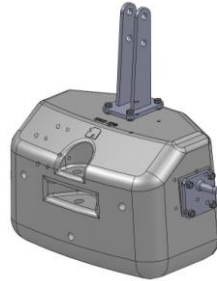

Frans Pateer BV
 Wilhelminastraat 62
 4564 AG Sint Jansteen
 Nederland
 [T] 0031 (0)114 31 54 53
 [F] 0031 (0)114 31 01 04
 [E] info@pateer.com
 [W] www.pateer.com

Frans Pateer BV

FP-PAC 600-2500 KG

Modell FP-PAC	A	B	C	D	E	F	G	H
600kg	760 mm	490 mm	380 mm	500 mm	330 mm	500 mm	860 mm	220 mm
800kg	760 mm	640 mm	430 mm	500 mm	300 mm	500 mm	780 mm	220 mm
900kg	770 mm	665 mm	315 mm	565 mm	335 mm	480 mm	840 mm	275 mm
1000kg	890 mm	785 mm	380 mm	600 mm	345 mm	510 mm	780 mm	265 mm
1250kg	890 mm	785 mm	380 mm	600 mm	345 mm	510 mm	780 mm	265 mm
1400kg	1150 mm	800 mm	380 mm	650 mm	345 mm	580 mm	930 mm	280 mm

Modell FP-PAC	A	B	C	D	E	F	G	H
1600kg	1150 mm	800m m	380 mm	650 mm	345 mm	580 mm	930 mm	280 mm
1800kg	1200 mm	900 mm	380 mm	695 mm	345 mm	620 mm	960 mm	285 mm
2000kg	1200 mm	900 mm	380 mm	695 mm	345 mm	620 mm	960 mm	285 mm
2200kg	1540 mm	875 mm	380 mm	760 mm	375 mm	690 mm	1180 mm	285 mm
2500kg	1540 mm	875 mm	380 mm	760 mm	375 mm	690 mm	1180 mm	285 mm