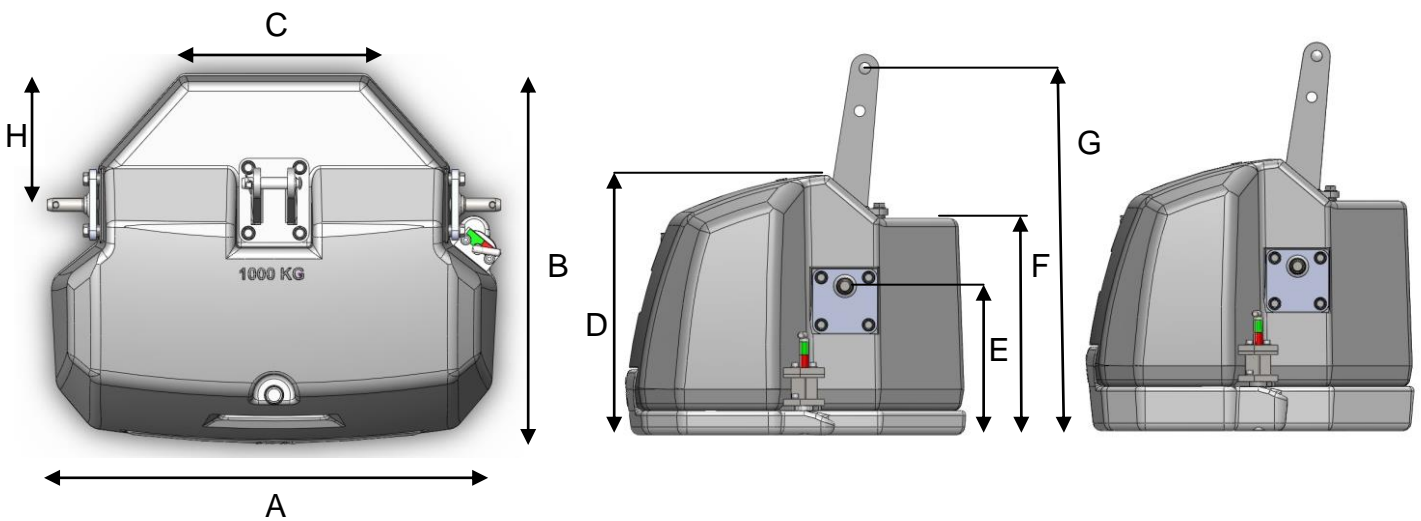

800 kg /1000 kg

**400 kg /600 kg
 additional weight**

Modell FP-Pac Drive In	A	B	C	D	E	F	G	H
800kg /1000kg	890 mm	785 mm	380 mm	545 mm	290 mm	455 mm	795 mm	265 mm
800kg /1000kg +400kg add	890 mm	785 mm	380 mm	600 mm	345 mm	510 mm	850 mm	265 mm
800kg /1000kg +600kg add	890 mm	785 mm	380 mm	650 mm	395 mm	560 mm	900 mm	265 mm